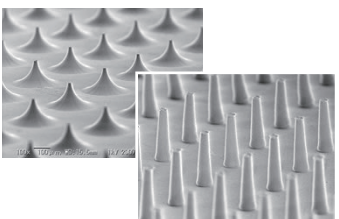

あの有名な健康番組で
名づけられた「魔法のシール」が

活活
腸温

理美容業界で大ヒット中!!

絶好調のその実力を探る!

- ◎身体の『めぐり』に目を向けよう
- ◎なぜ滞ってしまうのか?
- ◎そもそもリンパってなんだろう?
- ◎筋肉のコリを解消する方法とは?

たくさんの方がはじめています
刺さない針でセルフケア
ツボを活用して...

痛みに自律神経に美容に

皮膚を傷つけないため利用しやすく
貼付することによる痛みは
ほとんど感じられません