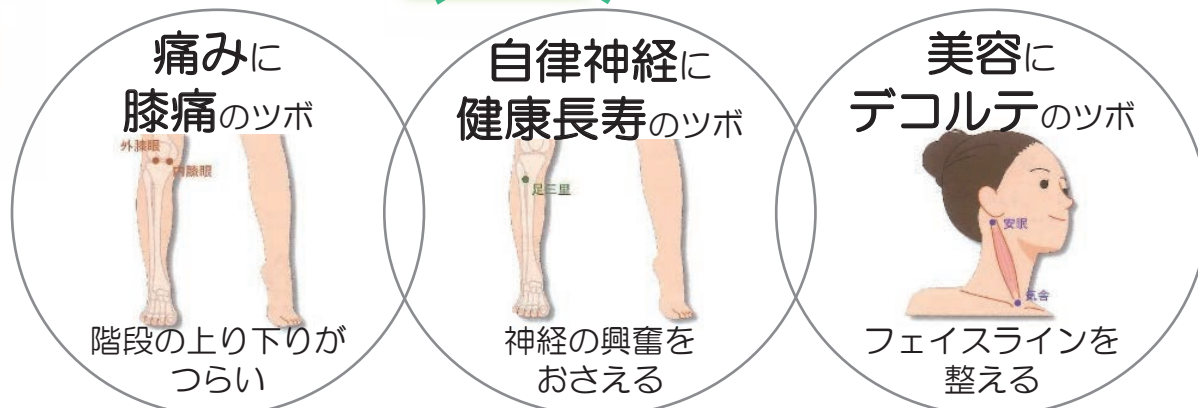

あの有名な健康番組で
名づけられた「魔法のシール」が

活活
腸温

理美容業界で大ヒット中!!

絶好調のその実力を探る!

- ◎身体の『めぐり』に目を向けよう
- ◎なぜ滞ってしまうのか?
- ◎そもそもリンパってなんだろう?
- ◎筋肉のコリを解消する方法とは?

たくさんの方がはじめています
刺さない針でセルフケア
ツボを活用して...

痛みに自律神経に美容に

皮膚を傷つけないため利用しやすく
貼付することによる痛みは
ほとんど感じられません

魔法のシール
入荷しました

ココだけの秘密

今すぐ体験できます

実はごっそり用意しておりました

お客様の肌に触れられるお仕事
だからこそ

ボディーまでトリートメントして差し上げ
「ありがとう」と言っていたただきましよう

詳細は裏面をご覧ください

理美容業界で大ヒット中！

貼るポイントを教えます！

魔法のシール体験セミナー

刺さない針でセルフケア

ツボを利用して…

痛みに、自律神経に、美容に

皮膚を傷つけないため利用しやすく
貼付することによる痛みはほとんど感じられません
安全で取り扱いやすい医療機器として設計されています

☆日時 … 2022年 **11月21日(月)**
13:00 ~ 15:00

☆場所 … 日理(株) 2階 荒川区東日暮里6-39-15

☆講師 … 滝 謙一

☆会費 … 1000円 (お土産付)

☆定員 … 20名

階段の上り下りが
つらい

神経の興奮を
おさえる

フェイスラインを
整える

ソマセプト：押圧刺激

129
本